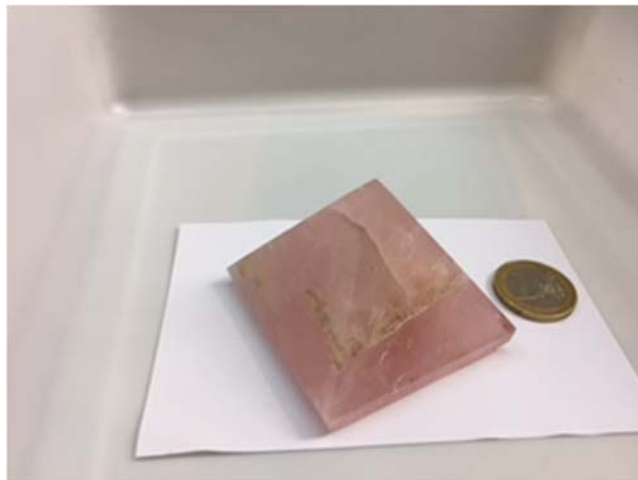

Bergkristall – Herzanhänger in Silberfassung

Artikelnummer: BK – HS – 3

Verkaufspreis: 29,95 €, Größe ca. 3,5 cm breit

Citrin Herzanhänger in Silberfassung

Artikelnummer: CT – HS – 3

Verkaufspreis: 29,95 €, Größe ca. 3 cm

Bergkristall Pyramide

Artikelnummer: BK – PY – 5

Verkaufspreis: 39,95 €, Größe: ca. 5cm Kantenlänge

Rosenquarz Pyramide

Artikelnummer: RQ – PY – 5

Verkaufspreis: 39,95 € Größe: ca. 5,5 cm Kantenlänge

Bergkristall Pyramide