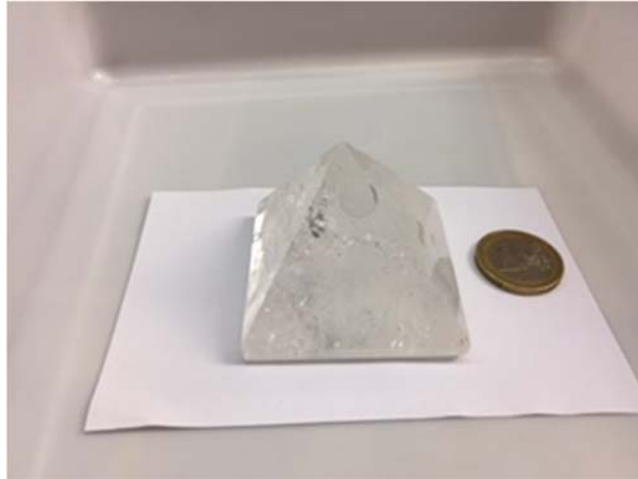

Bergkristall – Herzanhänger in Silberfassung

Artikelnummer: BK – HS – 3

Verkaufspreis: 29,95 €, Größe ca. 3,5 cm breit

Citrin Herzanhänger in Silberfassung

Artikelnummer: CT – HS – 3

Verkaufspreis: 29,95 €, Größe ca. 3 cm

Bergkristall Pyramide

Artikelnummer: BK – PY – 5

Verkaufspreis: 39,95 €, Größe: ca. 5cm Kantenlänge

Rosenquarz Pyramide

Artikelnummer: RQ – PY – 5

Verkaufspreis: 39,95 € Größe: ca. 5,5 cm Kantenlänge

Bergkristall Pyramide