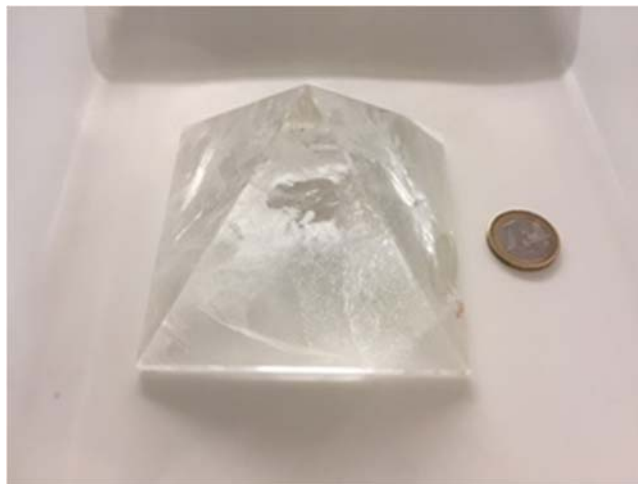

Bergkristall Pyramide

Artikelnummer: BK – PY – 9

Verkaufspreis: 179,95 € , Größe 9 cm Kantenlänge