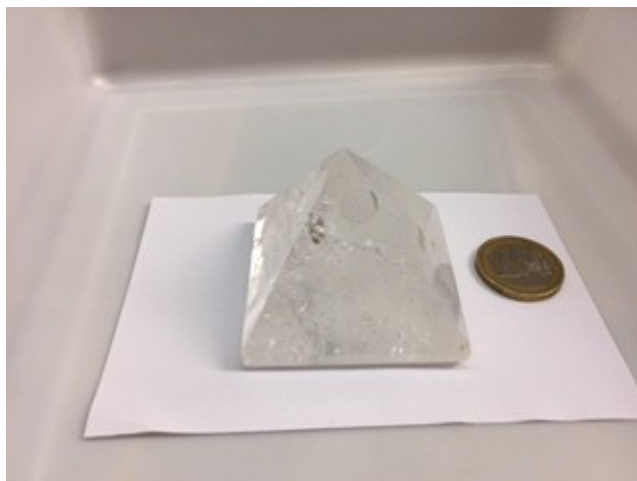

Bergkristall – Herzanhänger in Silberfassung

Artikelnummer: BK – HS – 3

Verkaufspreis: 29,95 €, Größe ca. 3,5 cm breit

Citrin Herzanhänger mit Silberöse

Artikelnummer: CT – HS – 3

Verkaufspreis: 29,95 €, Größe ca. 3 cm

Bergkristall Pyramide

Artikelnummer: BK – PY – 5

Verkaufspreis: 39,95 €, Größe: ca. 5cm Kantenlänge

Rosenquarz Pyramide

Artikelnummer: RQ – PY – 5

Verkaufspreis: 39,95 € Größe: ca. 5,5 cm Kantenlänge

Bergkristall Pyramide