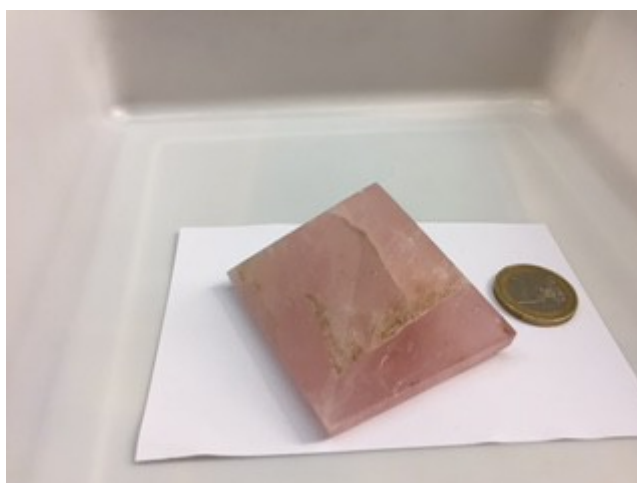

Bergkristall – Herzanhänger in Silberfassung

Artikelnummer: BK – HS – 3

Verkaufspreis: 29,95 €, Größe ca. 3,5 cm breit

Citrin Herzanhänger mit Silberöse

Artikelnummer: CT – HS – 3

Verkaufspreis: 29,95 €, Größe ca. 3 cm

Bergkristall Pyramide

Artikelnummer: BK – PY – 5

Verkaufspreis: 39,95 €, Größe: ca. 5cm Kantenlänge

Rosenquarz Pyramide

Artikelnummer: RQ – PY – 5

Verkaufspreis: 39,95 € Größe: ca. 5,5 cm Kantenlänge

Bergkristall Pyramide