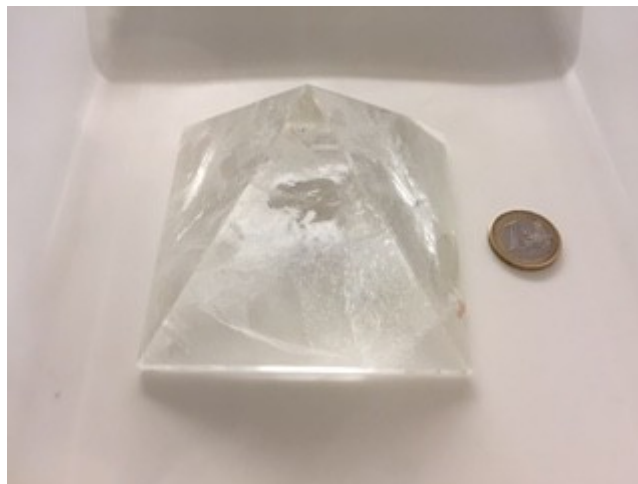

Bergkristall Pyramide

Artikelnummer: BK – PY – 5

Verkaufspreis: 39,95 €, Größe: ca. 5cm Kantenlänge

Rosenquarz Pyramide

Artikelnummer: RQ – PY – 5

Verkaufspreis: 39,95 € Größe: ca. 5,5 cm Kantenlänge

Bergkristall Pyramide

Artikelnummer: BK – PY – 8

Verkaufspreis: 89,95 € , Größe: 8 cm Kantenlänge

Bergkristall Pyramide

Artikelnummer: BK – PY – 9

Verkaufspreis: 179,95 € , Größe 9 cm Kantenlänge

Amethyst Pyramide

Artikelnummer: AT – PY – 7